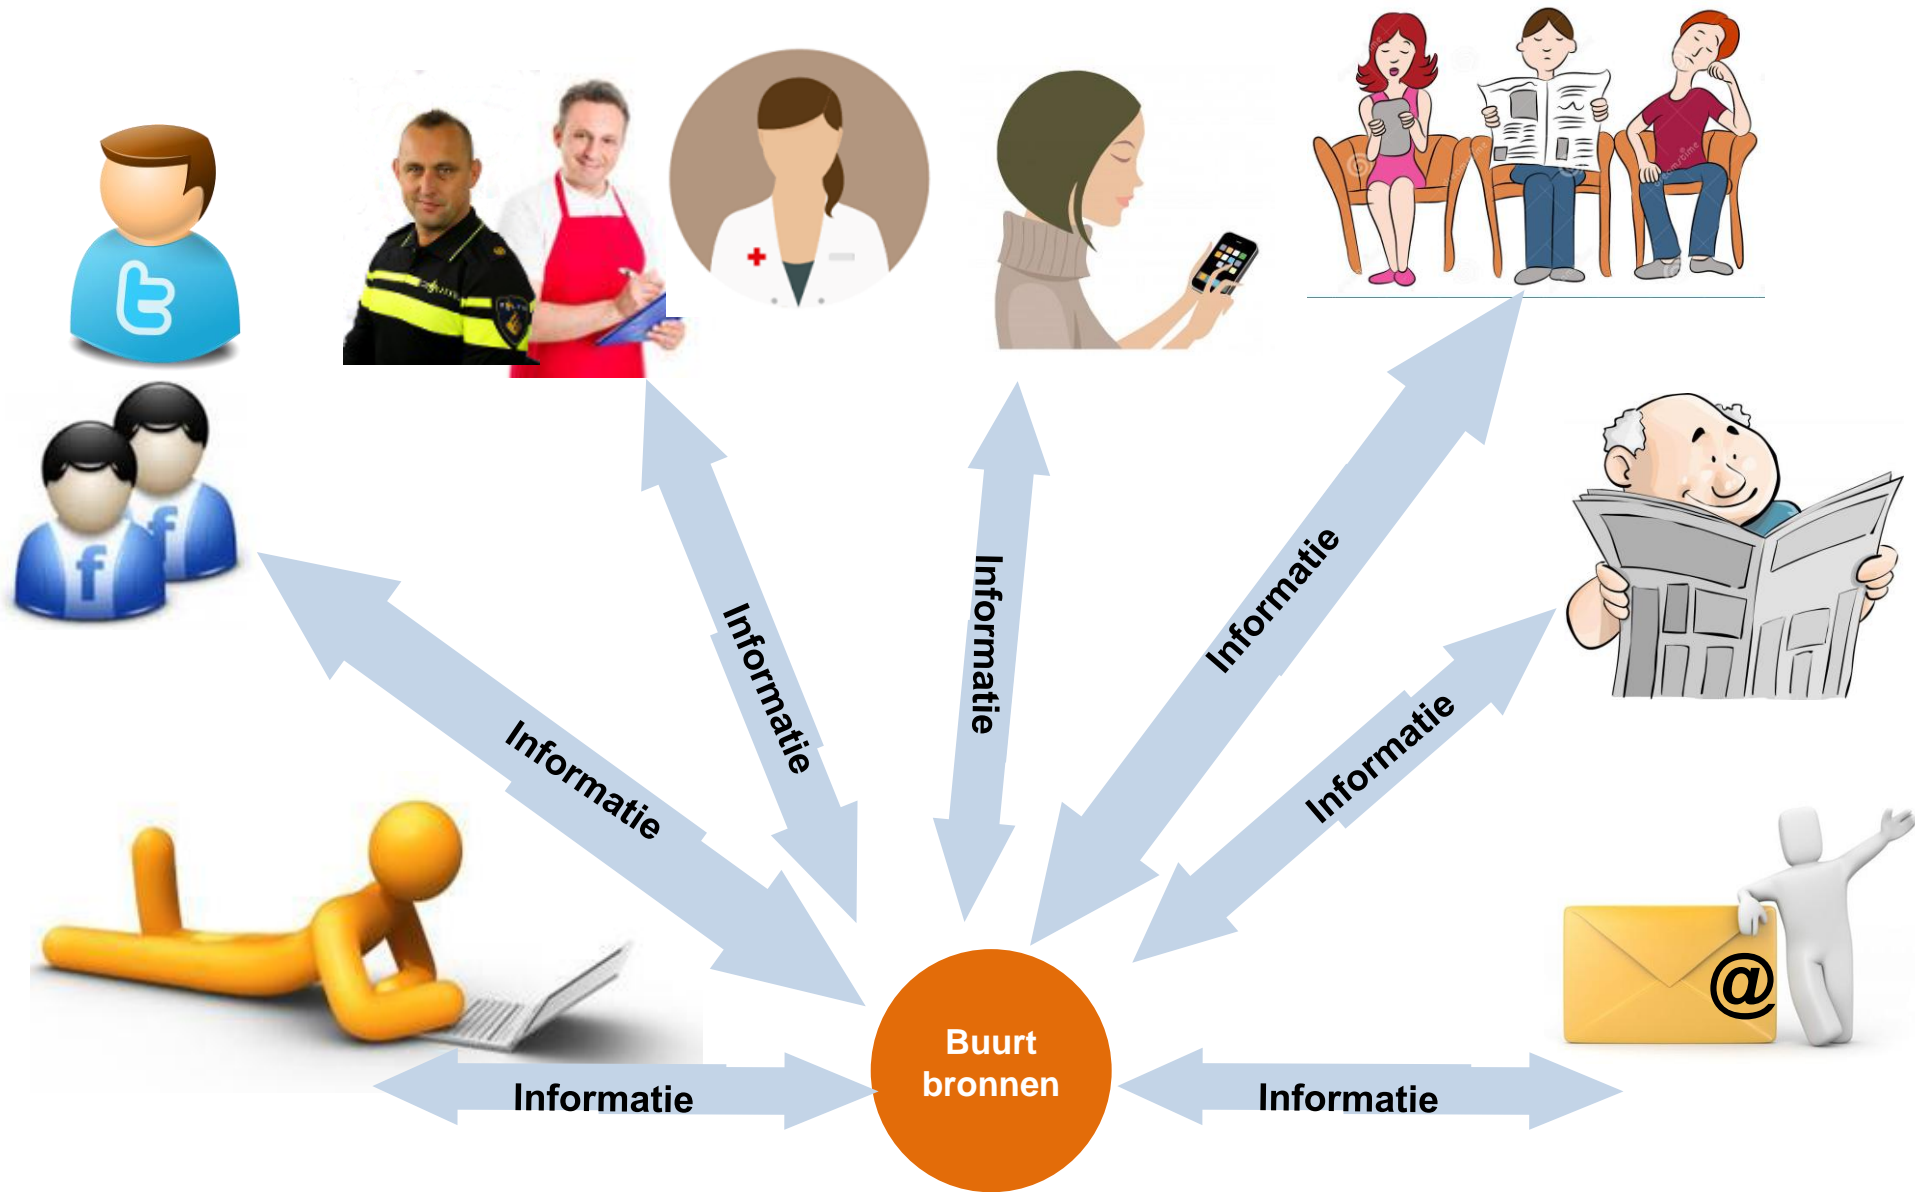

Communicatie en participatie met digitale middelen

Westenholte, Zwolle

een verbonden buurt waar mensen
elkaar kennen en dingen samen doen

mijnbuurtje aanpak

Makkelijk *alles in je dorp of wijk* delen en vinden

Iedereen doet mee

Stinskracht; verbindend in Westenholte!

[Home](#) [Over StinsKracht](#) ▾ [Over Westenholte](#) ▾ [Vragen & contact](#)

[Inloggen](#)

[Schrijf je in](#)

[Agenda](#)

[Nieuws](#)

[Prikbordadvertenties](#)

[plaats zelf](#)

Bij jou in de buurt

[Bekijk de grote kaart](#)

Durf jij ook te vragen? Een heggenschaar lenen? Wie wil mijn hond uitlaten?

Stel nu je vraag aan mensen in je buurt

[plaats op site](#)

Over

In ons Stinspark spelen een aantal zaken die onze aandacht verdienen. Zoals het speelkasteel dat aan vervanging toe is, de (Stins)-dierenweide die dagelijkse zorg nodig heeft en het beheer en onderhoud door de gemeente, nu en in de toekomst. Daarnaast zijn er vanuit de wijk ook allerlei ideeën, bijvoorbeeld om in het park een belevenistuin aan te leggen.