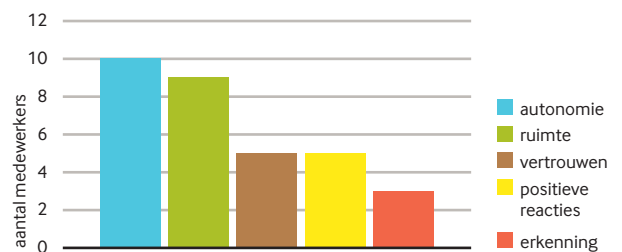

Ruimte voor creativiteit binnen de gemeente

Ik zit goed op mijn plek binnen de gemeente

Ik zit goed op mijn plek binnen de gemeente en ik kan mijn creativiteit gebruiken

Belemmerende factoren voor nieuwe ideeën:

Bevorderende factoren voor nieuwe ideeën:

Ik voel mij niet gesteund in mijn creativiteit omdat binnen de gemeente sprake is van:

Ik heb behoefte aan: