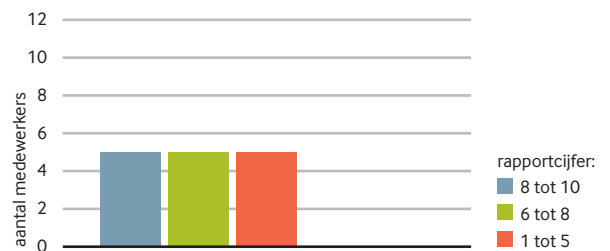

Ruimte voor creativiteit binnen de gemeente

Ik zit goed op mijn plek binnen de gemeente

Ik zit goed op mijn plek binnen de gemeente en ik kan mijn creativiteit gebruiken

Belemmerende factoren voor nieuwe ideeën:

Bevorderende factoren voor nieuwe ideeën:

Ik voel mij niet gesteund in mijn creativiteit omdat binnen de gemeente sprake is van:

Ik heb behoefte aan: