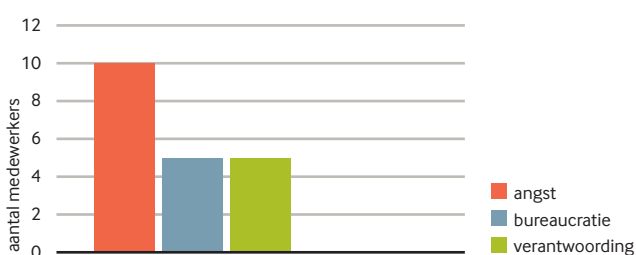

Ruimte voor creativiteit binnen de gemeente

Ik zit goed op mijn plek binnen de gemeente

Ik zit goed op mijn plek binnen de gemeente en ik kan mijn creativiteit gebruiken

Belemmerende factoren voor nieuwe ideeën:

Bevorderende factoren voor nieuwe ideeën:

Ik voel mij niet gesteund in mijn creativiteit omdat binnen de gemeente sprake is van:

Ik heb behoefte aan: