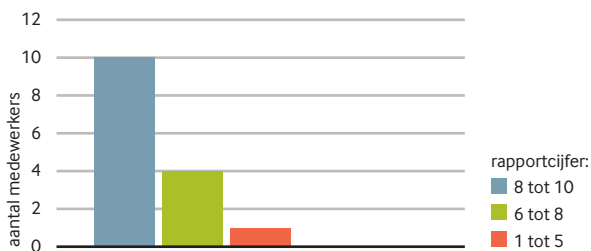

Ruimte voor creativiteit binnen de gemeente

Ik zit goed op mijn plek binnen de gemeente

Ik zit goed op mijn plek binnen de gemeente en ik kan mijn creativiteit gebruiken

Belemmerende factoren voor nieuwe ideeën:

Bevorderende factoren voor nieuwe ideeën:

Ik voel mij niet gesteund in mijn creativiteit omdat binnen de gemeente sprake is van:

Ik heb behoefte aan: