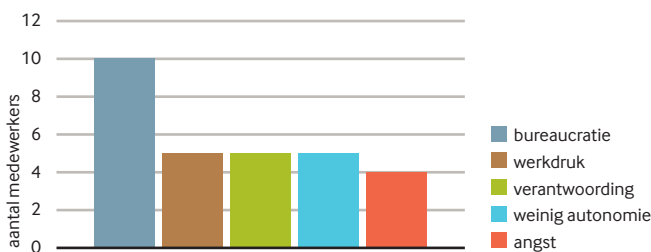

Ruimte voor creativiteit binnen de gemeente

Ik zit goed op mijn plek binnen de gemeente

Ik zit goed op mijn plek binnen de gemeente en ik kan mijn creativiteit gebruiken

Belemmerende factoren voor nieuwe ideeën:

Bevorderende factoren voor nieuwe ideeën:

Ik voel mij niet gesteund in mijn creativiteit omdat binnen de gemeente sprake is van:

Ik heb behoefte aan: