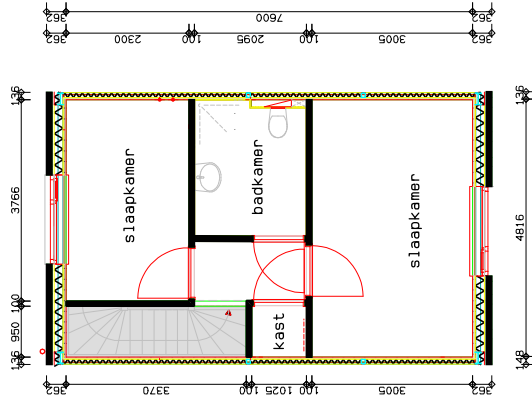

Begane grond

1e Verdieping

woningstichting

Barneveld

Parmentierstraat 1 Barneveld
 Telefoonnr.: (0342) - 427500
 Faxnr. : (0342) - 427599

Plattegrond (en) / Gevels	GETEKEND	RvH
Eengezinswoningen	SCHAAL	1: 100
te Barneveld	DATUM	10-08-17
Product 164	TEK.NR.	
	GEW.D.D.	

Aan de tekening kunnen geen rechten worden ontleend
 Juiste maten in het werk te meten